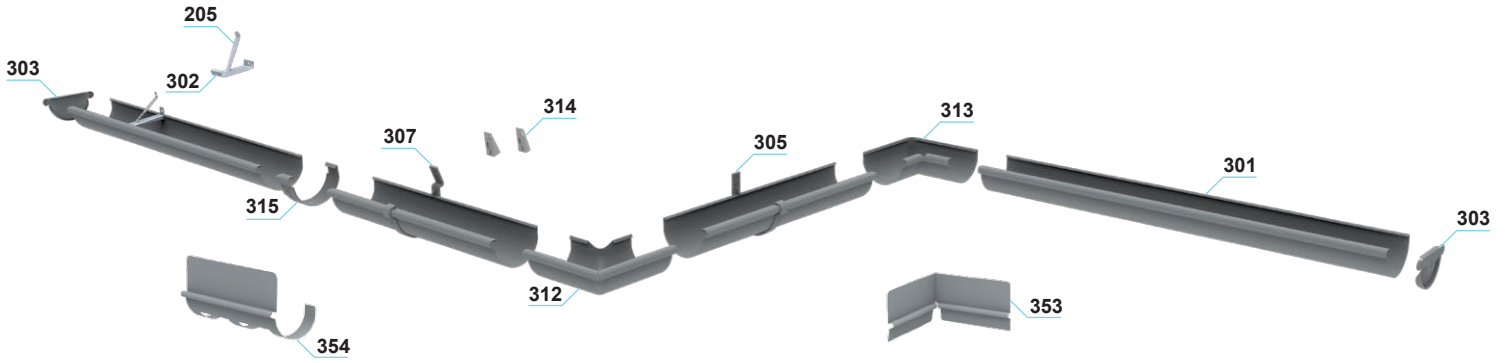

150 mm kouru ja tarvikkeet

150 mm koukut

301	Pisko kouru 150 mm	307	Pisko koukku, vino	315	Pisko liitoskappale
302	Sisäkoukku	309	Pisko koukku, taivutettava	314	Koukun takakiilat (muovia)
205	Sisäkoukun ylätuki	352	Koristekoukku	353	Kourun ylivuotosuoja, sisäkulmaan
303	Pisko tukkopää	312	Pisko ulkokulma	354	Kourun ylivuotosuoja, suora
305	Pisko koukku, suora	313	Pisko sisäkulma		